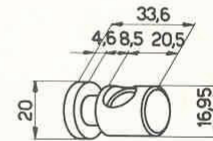

Ecrou 120-C-7

Excentrique 120-C-3

Manette 8x12x60 463-110
Vis de blocage 120-C-6

Excentrique 120VM-1205

Ressort D138-100

Tirant 102-605-S1

Tirant 120VM-1204

Vis 120VM-1203