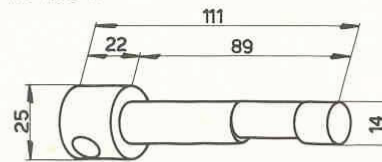

TOUR 120 VM

Contre-poupée

Douille 120-C-12

Ecrou-ressère 120-C-13

Poignée 8x14x65 463-N02
Volant 120-C-11

Douille graduée 120-C-8

Vis 120-C-10

Chasse-pointe 120-C-9

Ecrou 120-C-7

Excentrique 120-C-3

Manette 8x12x60 463-110
Vis de blocage 120-C-6

Excentrique 120VM-1205

Ressort D138-100

Tirant 102-605-S1

Tirant 120VM-1204

Vis 120VM-1203