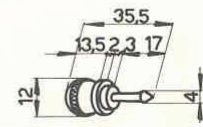

Tige pour huile 102-606-V