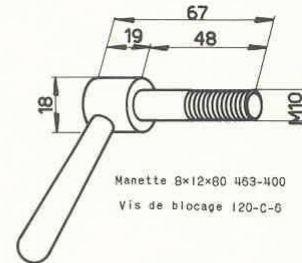

TOUR 120 VM

Contre-poupée

Douille 120-C-12

Ecrou-ressère 120-C-13

Poignée 8x14x65 463-N02
Volant 120-C-11

Douille graduée 120-C-8

Vis 120-C-10

Chasse-pointe 120-C-9

Ecrou 120-C-7

Excentrique 120-C-3

Manette 8x12x60 463-110
Vis de blocage 120-C-6

Excentrique 120VM-1205

Ressort D138-100

Tirant 102-605-S1

Tirant 120VM-1204

Vis 120VM-1203

Ecrou 102VM-358

Ecrou 102VM-359

Tige pour huile 102-606-V