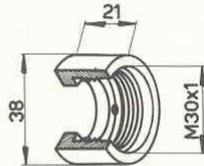

TOUR 120 VM

Contre-poupée

Douille 120-C-12

Ecrou-ressère 120-C-13

Poignée 8x14x65 463-N02
Volant 120-C-11

Douille graduée 120-C-8

Vis 120-C-10

Chasse-pointe 120-C-9

Ecrou 120-C-7

Excentrique 120-C-3

Manette 8x12x60 463-110
Vis de blocage 120-C-6

Excentrique 120VM-1205

Ressort D138-100

Tirant 102-605-S1

Tirant 120VM-1204

Vis 120VM-1203