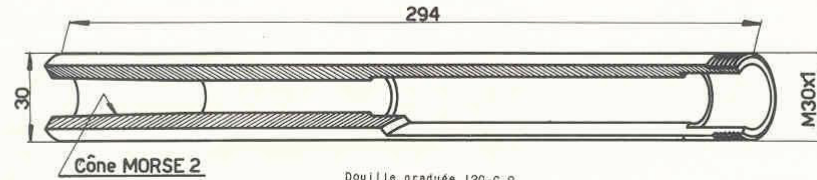

TOUR 120 VM

Contre-poupée

Douille 120-C-12

Ecrou-ressère 120-C-13

Poignée 8x14x65 463-N02
Volant 120-C-11

Douille graduée 120-C-8

Vis 120-C-10

Chasse-pointe 120-C-9

Ecrou 120-C-7

Excentrique 120-C-3

Manette 8x12x60 463-110
Vis de blocage 120-C-6

Excentrique 120VM-1205

Ressort D138-100

Tirant 102-605-S1

Tirant 120VM-1204

Vis 120VM-1203