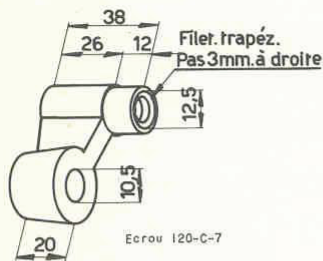

TOUR 120 VM

Contre-poupée

Douille 120-C-12

Ecrou-ressère 120-C-13

Poignée 8x14x65 463-N02
Volant 120-C-11

Douille graduée 120-C-8

Vis 120-C-10

Chasse-pointe 120-C-9

Ecrou 120-C-7

Excentrique 120-C-3

Manette 8x12x60 463-110
Vis de blocage 120-C-6

Excentrique 120VM-1205

Ressort D138-100

Tirant 102-605-S1

Tirant 120VM-1204

Vis 120VM-1203