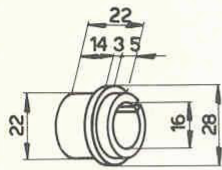

TOUR 120 VM

Contre-poupée

Douille 120-C-12

Ecrou-ressère 120-C-13

Poignée 8x14x65 463-N02
Volant 120-C-11

Douille graduée 120-C-8

Vis 120-C-10

Chasse-pointe 120-C-9

Ecrou 120-C-7

Excentrique 120-C-3

Manette 8x12x60 463-110
Vis de blocage 120-C-6

Excentrique 120VM-1205

Ressort D138-100

Tirant 102-605-S1

Tirant 120VM-1204

Vis 120VM-1203