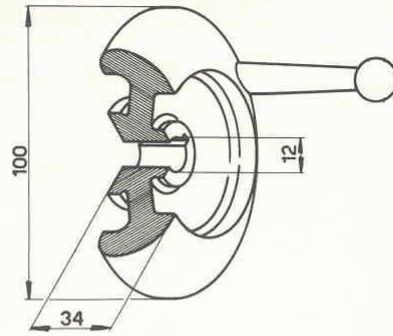

TOUR 120 VM

Contre-poupée

Douille 120-C-12

Ecrou-ressère 120-C-13

Poignée 8x14x65 463-N02
Volant 120-C-11

Douille graduée 120-C-8

Vis 120-C-10

Chasse-pointe 120-C-9

Ecrou 120-C-7

Excentrique 120-C-3

Manette 8x12x60 463-110
Vis de blocage 120-C-6

Excentrique 120VM-1205

Ressort D138-100

Tirant 102-605-S1

Tirant 120VM-1204

Vis 120VM-1203