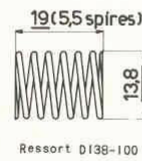

Ecrou 120-C-7

Excentrique 120-C-3

Manette 8x12x60 463-110
Vis de blocage 120-C-6

Excentrique 120VM-1205

Ressort D138-100

Tirant 102-605-S1

Tirant 120VM-1204

Vis 120VM-1203