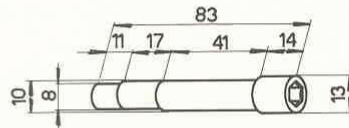

TOUR 120 VM

Contre-poupée

Douille 120-C-12

Ecrou-ressère 120-C-13

Poignée 8x14x65 463-N02
Volant 120-C-11

Douille graduée 120-C-8

Vis 120-C-10

Chasse-pointe 120-C-9

Ecrou 120-C-7

Excentrique 120-C-3

Manette 8x12x60 463-110
Vis de blocage 120-C-6

Excentrique 120VM-1205

Ressort D138-100

Tirant 102-605-S1

Tirant 120VM-1204

Vis 120VM-1203