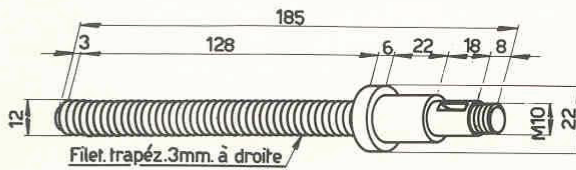

TOUR 120 VM

Contre-poupée

Douille 120-C-12

Ecrou-ressère 120-C-13

Poignée 8x14x65 463-N02
Volant 120-C-11

Douille graduée 120-C-8

Vis 120-C-10

Chasse-pointe 120-C-9

Ecrou 120-C-7

Excentrique 120-C-3

Manette 8x12x60 463-110
Vis de blocage 120-C-6

Excentrique 120VM-1205

Ressort D138-100

Tirant 102-605-S1

Tirant 120VM-1204

Vis 120VM-1203