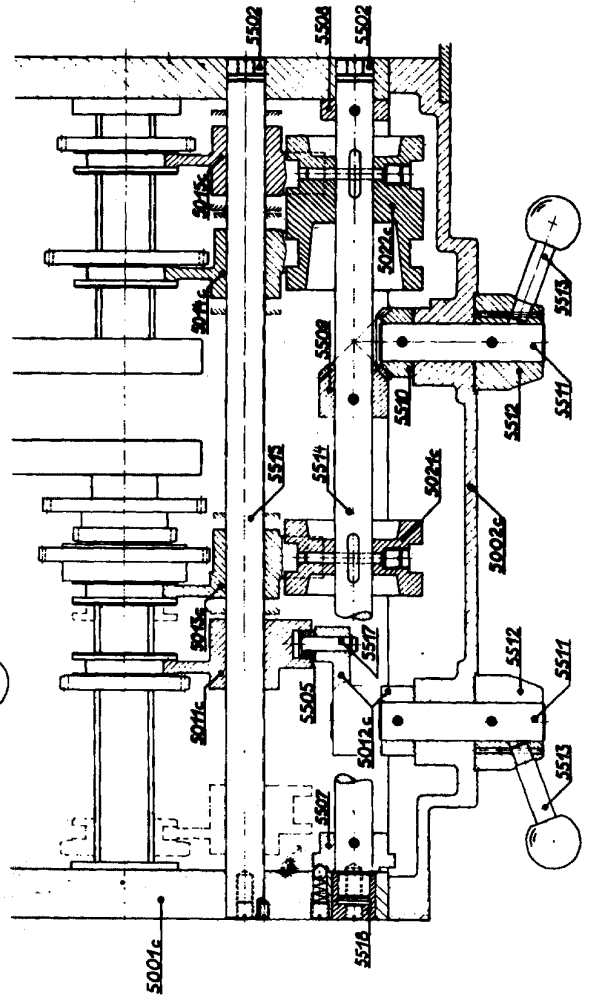

Modell M3L	Schaltkasten Gearbox S.1	Maßstab 1:1
---------------	-----------------------------	----------------

Maschinentyp : M III L

SCHALTKASTEN

GEARBOX

INTERRUPTEUR

CAJA NORTON

5540

SCHALTKASTEN
 GEARBOX
 INTERRUPTEUR
 CAJA NORTON

Modell M3L	Schaltkasten Gearbox S2	Maßstab 1:1
---------------	----------------------------	----------------

Maschinentyp : M III L

Modell M3L
 Schlosskasten
 Apronbox
 Maßstab 1:1

SK 3L-5