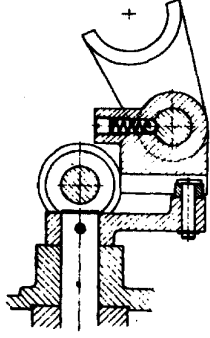

Modell M3L	Schaltkasten Gearbox S.1	Maßstab 1:1
---------------	-----------------------------	----------------

Maschinentyp : M III L

SCHALTKASTEN

GEARBOX

INTERRUPTEUR

CAJA NORTON

5540

SCHALTKASTEN
 GEARBOX
 INTERRUPTEUR
 CAJA NORTON

Modell M3L	Schaltkasten Gearbox S2	Maßstab 1:1
---------------	----------------------------	----------------

Maschinentyp : M III L

Modell M3L
 Schlosskasten
 Apronbox
 Maßstab 1:1

SK 3L-5