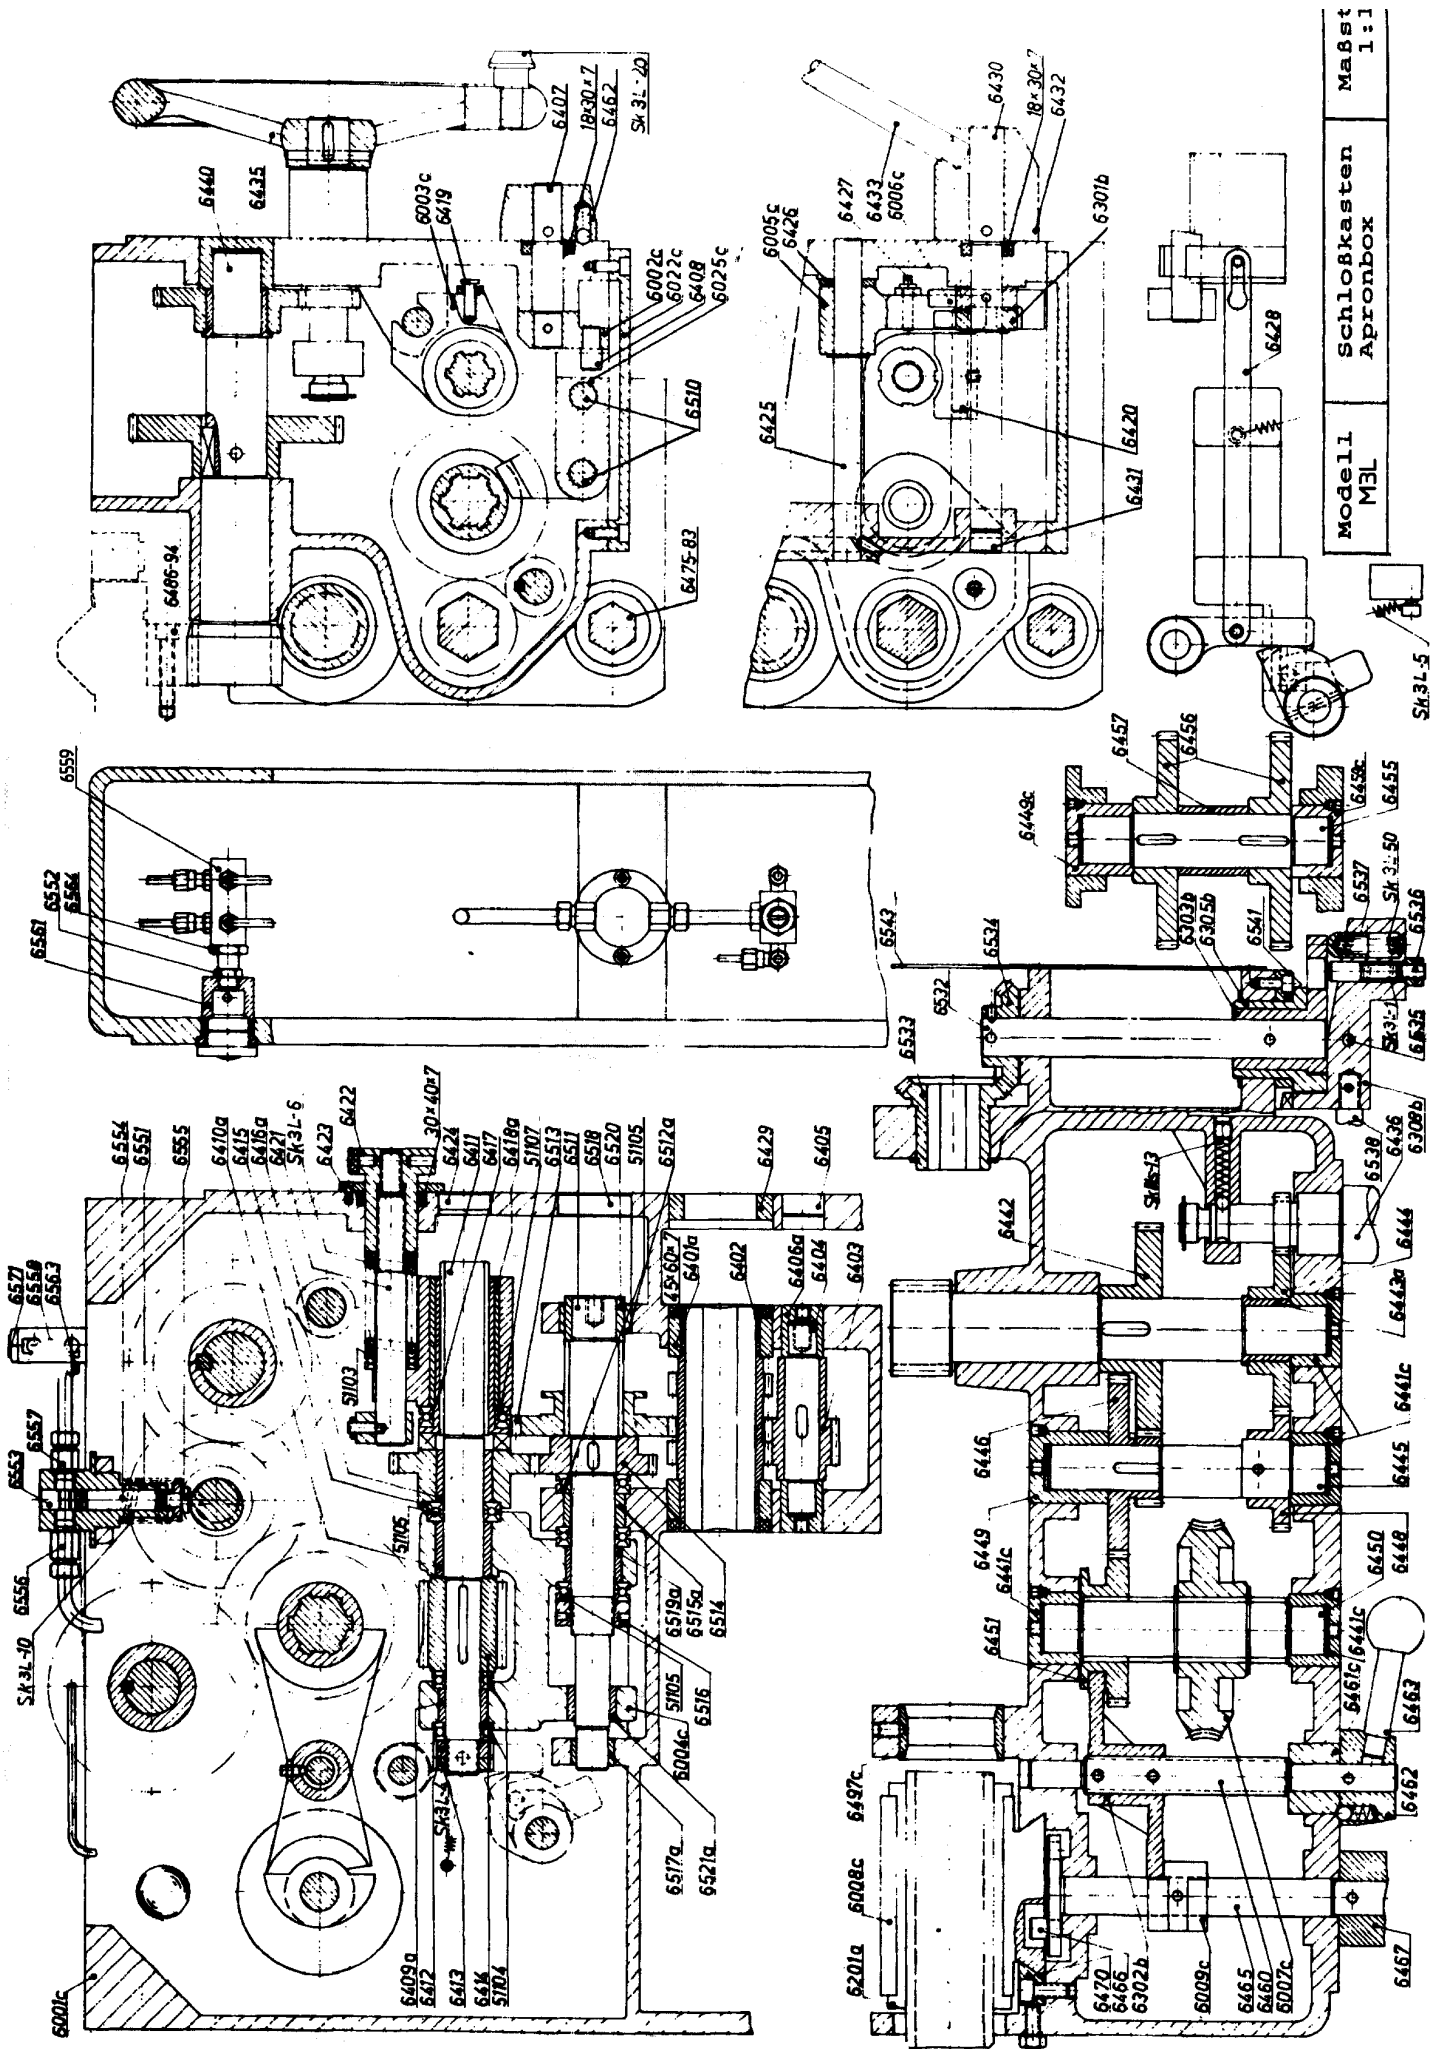

Modell M3L	Schaltkasten Gearbox S.1	Maßstab 1:1
---------------	-----------------------------	----------------

Maschinentyp : M III L

SCHALTKASTEN

GEARBOX

INTERRUPTEUR

CAJA NORTON

5540

SCHALTKASTEN
 GEARBOX
 INTERRUPTEUR
 CAJA NORTON

Modell M3L	Schaltkasten Gearbox S2	Maßstab 1:1
---------------	----------------------------	----------------

Maschinentyp : M III L

Modell M3L
 Schlosskasten
 Apronbox
 Maßstab 1:1

SK 3L-5