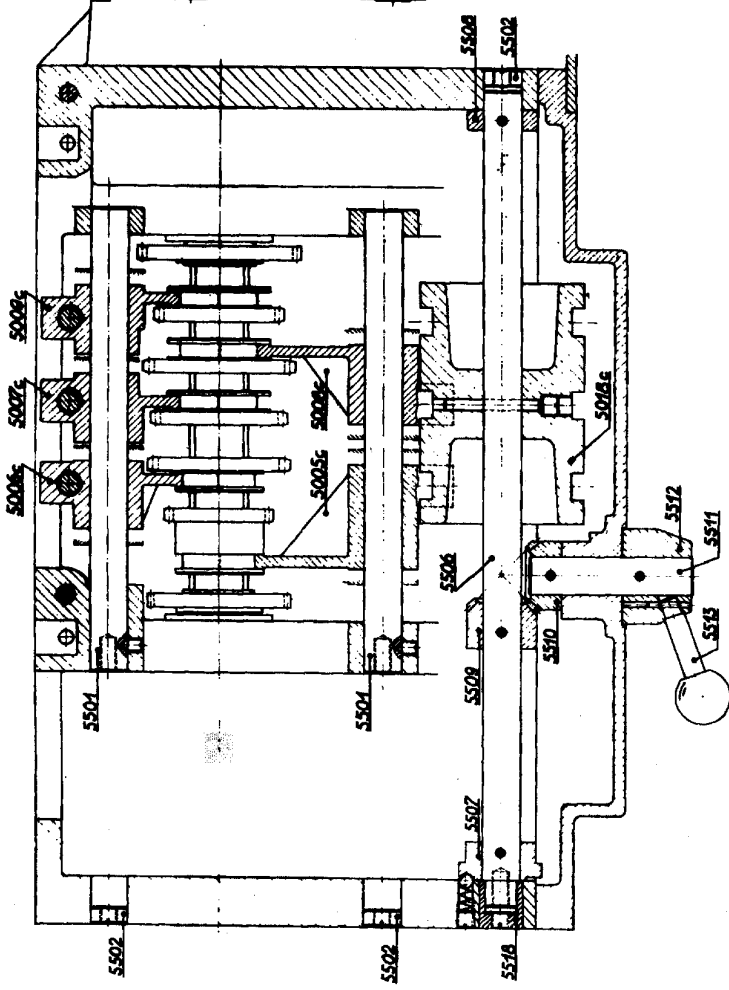

Modell M3L	Schaltkasten Gearbox S.1	Maßstab 1:1
---------------	-----------------------------	----------------

Maschinentyp : M III L

SCHALTKASTEN

GEARBOX

INTERRUPTEUR

CAJA NORTON

5540

SCHALTKASTEN
 GEARBOX
 INTERRUPTEUR
 CAJA NORTON

Modell M3L	Schaltkasten Gearbox S2	Maßstab 1:1
---------------	----------------------------	----------------

Maschinentyp : M III L

Modell M3L
 Schlosskasten
 Apronbox
 Maßstab 1:1

SK 3L-5