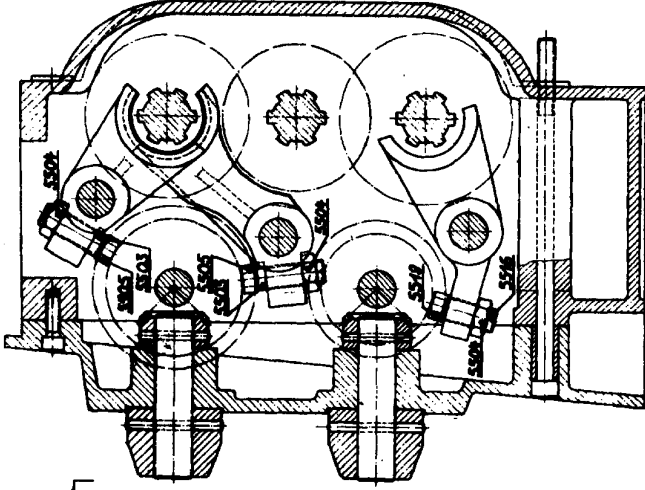

Modell M3L	Schaltkasten Gearbox S.1	Maßstab 1:1
---------------	-----------------------------	----------------

Maschinentyp : M III L

SCHALTKASTEN

GEARBOX

INTERRUPTEUR

CAJA NORTON

5540

SCHALTKASTEN
 GEARBOX
 INTERRUPTEUR
 CAJA NORTON

Modell M3L	Schaltkasten Gearbox S2	Maßstab 1:1
---------------	----------------------------	----------------

Maschinentyp : M III L

Modell M3L
 Schlosskasten
 Apronbox
 Maßstab 1:1

SK 3L-5