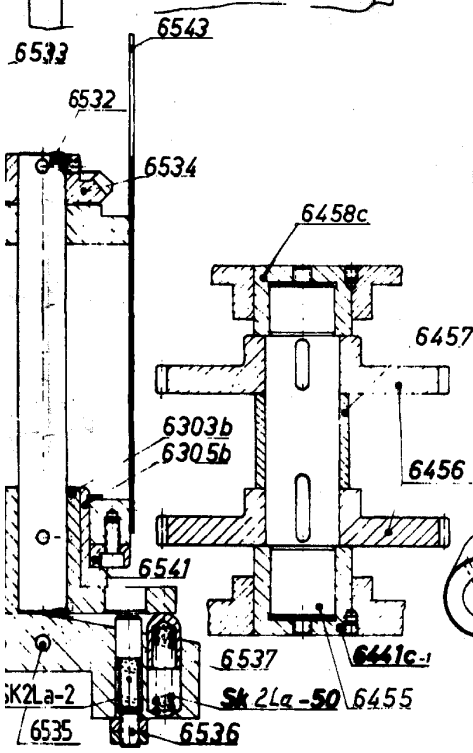

Zollaussführung
(5700)

□ Metr.-Ausführung!
() Zoll - Ausführung!

Modell M2L	Schaltkasten Gearbox S.1	Maßstab 1:1
---------------	-----------------------------	----------------

Modell M2L	Schaltkasten Gearbox S2	Maßstab 1:1
---------------	----------------------------	----------------

Modell M2L	Schloßkasten Apronbox	Maßstab 1:1
---------------	--------------------------	----------------

2 La. m. Nadellager

Maßstab 1:1
Headstock
Modell M2L