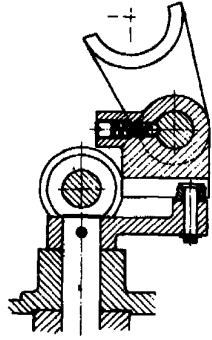

Zollaussführung
(5700)

□ Metr.-Ausführung!
() Zoll - Ausführung!

Modell M2L	Schaltkasten Gearbox S.1	Maßstab 1:1
---------------	-----------------------------	----------------

Modell M2L	Schaltkasten Gearbox S2	Maßstab 1:1
---------------	----------------------------	----------------

Modell M2L	Schloßkasten Apronbox	Maßstab 1:1
---------------	--------------------------	----------------

2 La. m. Nadellager

Maßstab 1:1
Headstock
Modell M2L