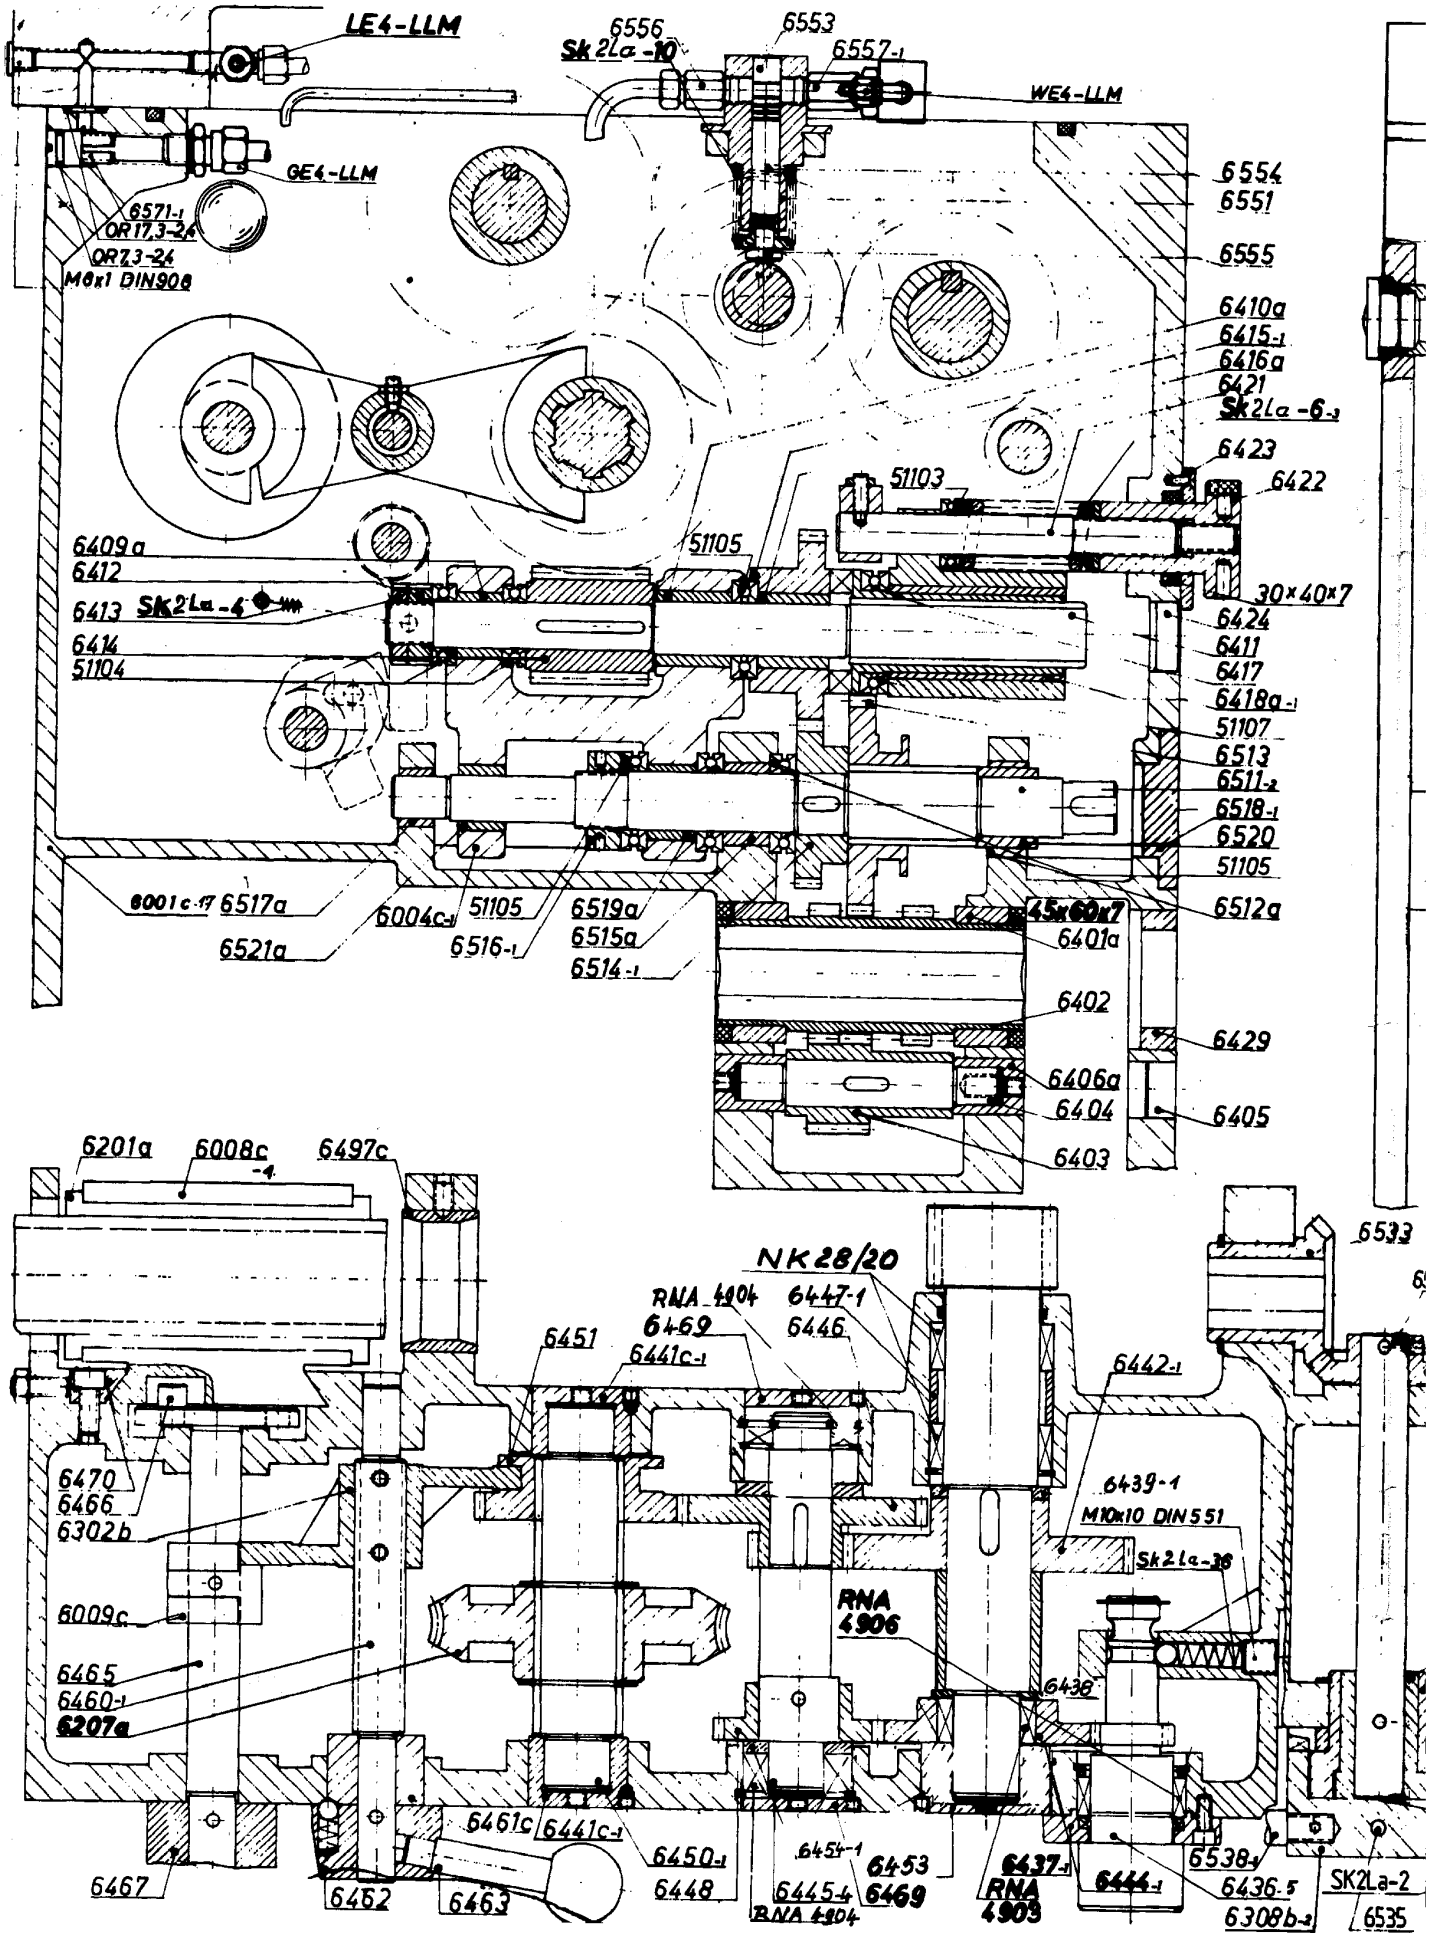

Zollaussführung
(5700)

□ Metr.-Ausführung!
() Zoll - Ausführung!

Modell M2L	Schaltkasten Gearbox S.1	Maßstab 1:1
---------------	-----------------------------	----------------

Modell M2L	Schaltkasten Gearbox S2	Maßstab 1:1
---------------	----------------------------	----------------

Modell M2L	Schloßkasten Apronbox	Maßstab 1:1
---------------	--------------------------	----------------

2 La. m. Nadellager

Maßstab 1:1
Headstock
Modell M2L