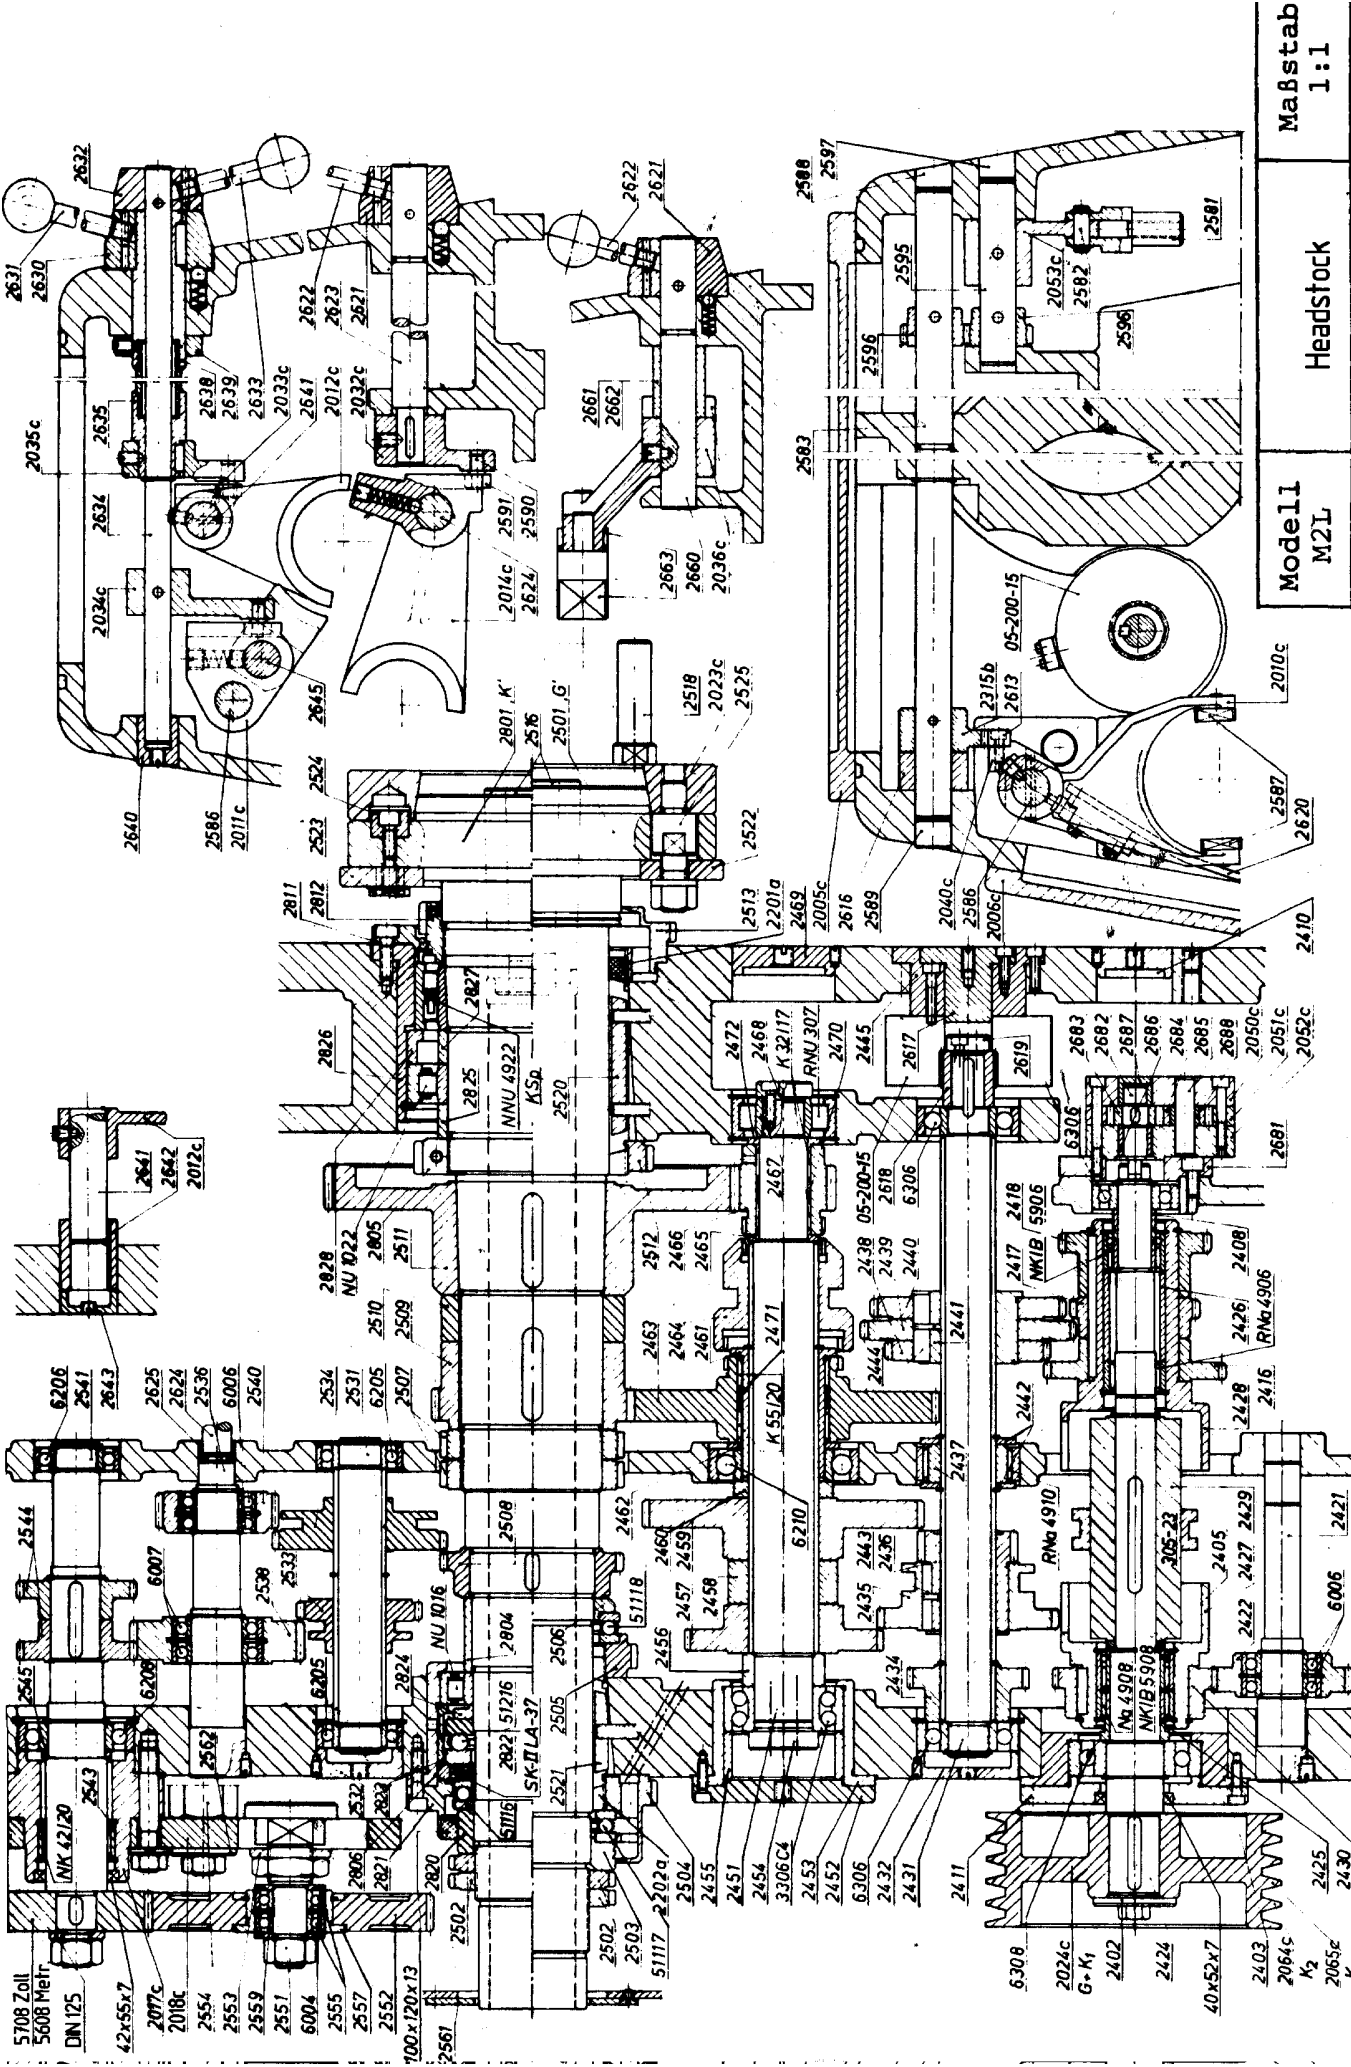

Zollaussführung
(5700)

□ Metr.-Ausführung!
() Zoll - Ausführung!

Modell M2L	Schaltkasten Gearbox S.1	Maßstab 1:1
---------------	-----------------------------	----------------

Modell M2L	Schaltkasten Gearbox S2	Maßstab 1:1
---------------	----------------------------	----------------

Modell M2L	Schloßkasten Apronbox	Maßstab 1:1
---------------	--------------------------	----------------

2 La. m. Nadellager

Maßstab 1:1
Headstock
Modell M2L