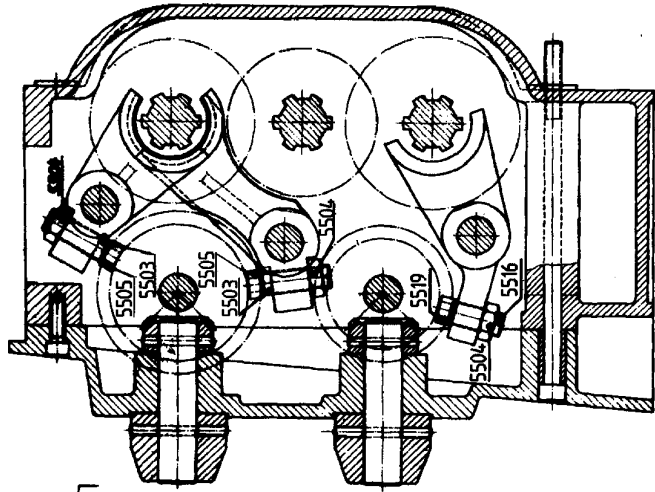

Zollaussführung
(5700)

□ Metr.-Ausführung!
() Zoll - Ausführung!

Modell M2L	Schaltkasten Gearbox S.1	Maßstab 1:1
---------------	-----------------------------	----------------

Modell M2L	Schaltkasten Gearbox S2	Maßstab 1:1
---------------	----------------------------	----------------

Modell M2L	Schloßkasten Apronbox	Maßstab 1:1
---------------	--------------------------	----------------

2 La. m. Nadellager

Maßstab 1:1
Headstock
Modell M2L