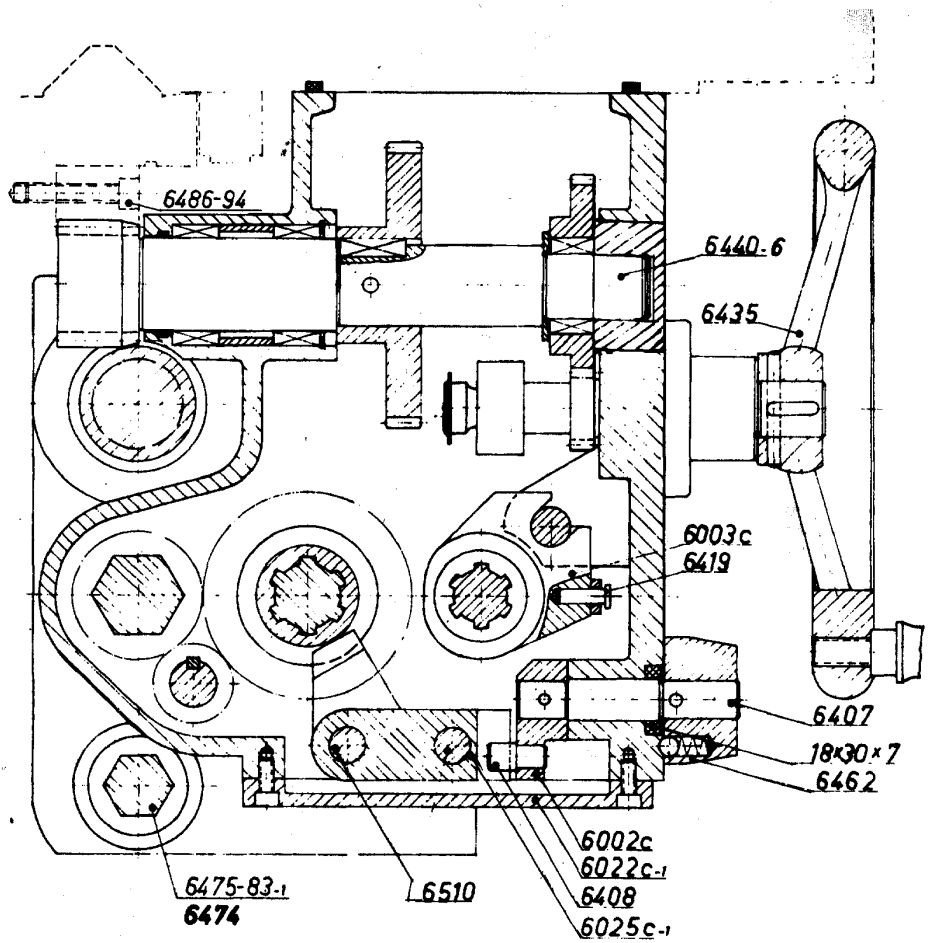

Zollaussführung
(5700)

□ Metr.-Ausführung!
() Zoll - Ausführung!

Modell M2L	Schaltkasten Gearbox S.1	Maßstab 1:1
---------------	-----------------------------	----------------

Modell M2L	Schaltkasten Gearbox S2	Maßstab 1:1
---------------	----------------------------	----------------

Modell M2L	Schloßkasten Apronbox	Maßstab 1:1
---------------	--------------------------	----------------

2 La. m. Nadellager

Maßstab 1:1
Headstock
Modell M2L