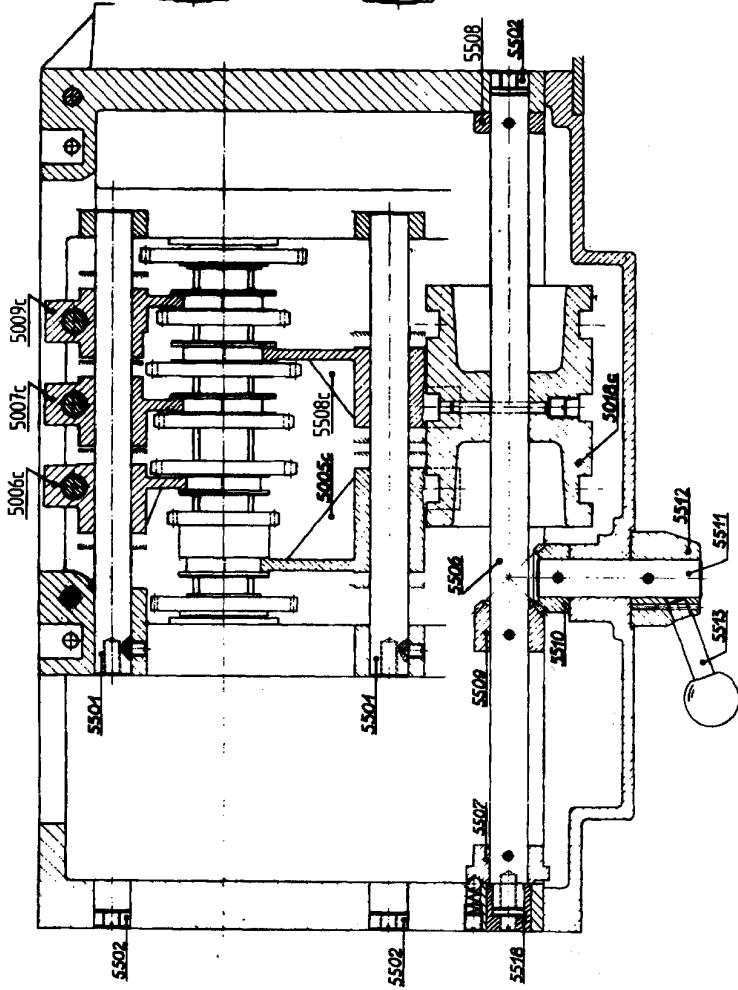

Zollaussführung
(5700)

□ Metr.-Ausführung!
() Zoll - Ausführung!

Modell M2L	Schaltkasten Gearbox S.1	Maßstab 1:1
---------------	-----------------------------	----------------

Modell M2L	Schaltkasten Gearbox S2	Maßstab 1:1
---------------	----------------------------	----------------

Modell M2L	Schloßkasten Apronbox	Maßstab 1:1
---------------	--------------------------	----------------

2 La. m. Nadellager

Maßstab 1:1
Headstock
Modell M2L