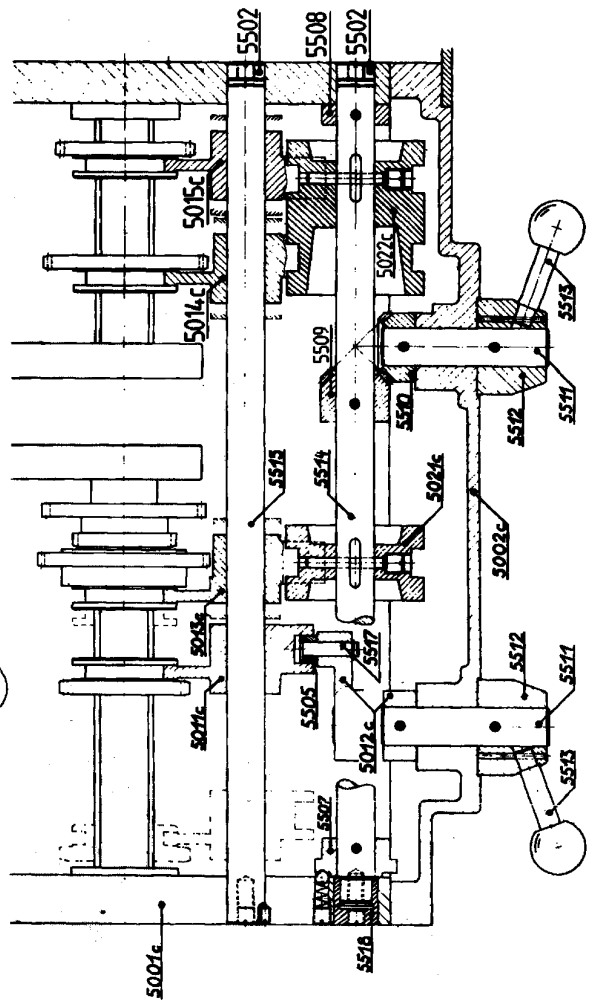

Zollaussführung
(5700)

□ Metr.-Ausführung!
() Zoll - Ausführung!

Modell M2L	Schaltkasten Gearbox S.1	Maßstab 1:1
---------------	-----------------------------	----------------

Modell M2L	Schaltkasten Gearbox S2	Maßstab 1:1
---------------	----------------------------	----------------

Modell M2L	Schloßkasten Apronbox	Maßstab 1:1
---------------	--------------------------	----------------

2 La. m. Nadellager

Maßstab 1:1
Headstock
Modell M2L