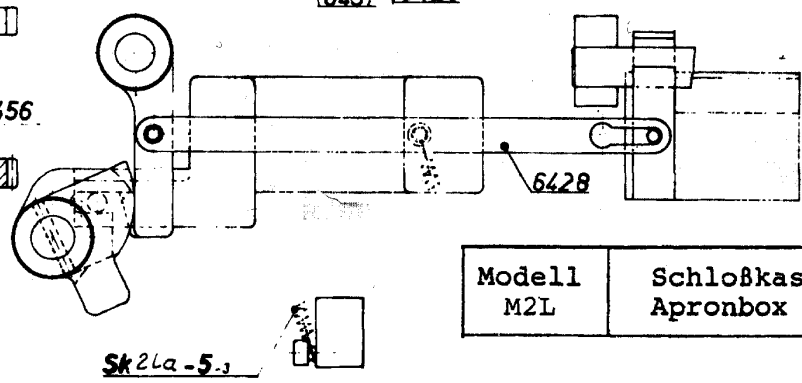

Zollaussführung
(5700)

□ Metr.-Ausführung!
() Zoll - Ausführung!

Modell M2L	Schaltkasten Gearbox S.1	Maßstab 1:1
---------------	-----------------------------	----------------

Modell M2L	Schaltkasten Gearbox S2	Maßstab 1:1
---------------	----------------------------	----------------

Modell M2L	Schloßkasten Apronbox	Maßstab 1:1
---------------	--------------------------	----------------

2 La. m. Nadellager

Maßstab 1:1
Headstock
Modell M2L