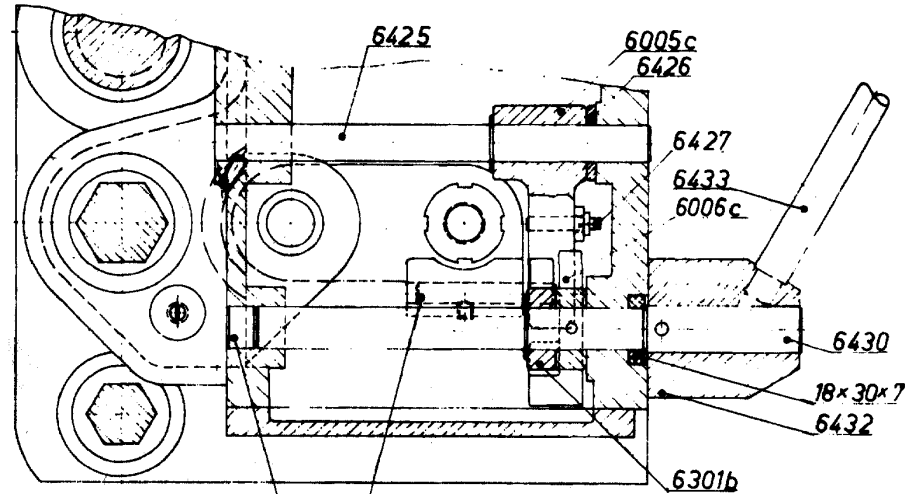

Zollaussführung
(5700)

□ Metr.-Ausführung!
() Zoll - Ausführung!

Modell M2L	Schaltkasten Gearbox S.1	Maßstab 1:1
---------------	-----------------------------	----------------

Modell M2L	Schaltkasten Gearbox S2	Maßstab 1:1
---------------	----------------------------	----------------

Modell M2L	Schloßkasten Apronbox	Maßstab 1:1
---------------	--------------------------	----------------

2 La. m. Nadellager

Maßstab 1:1
Headstock
Modell M2L