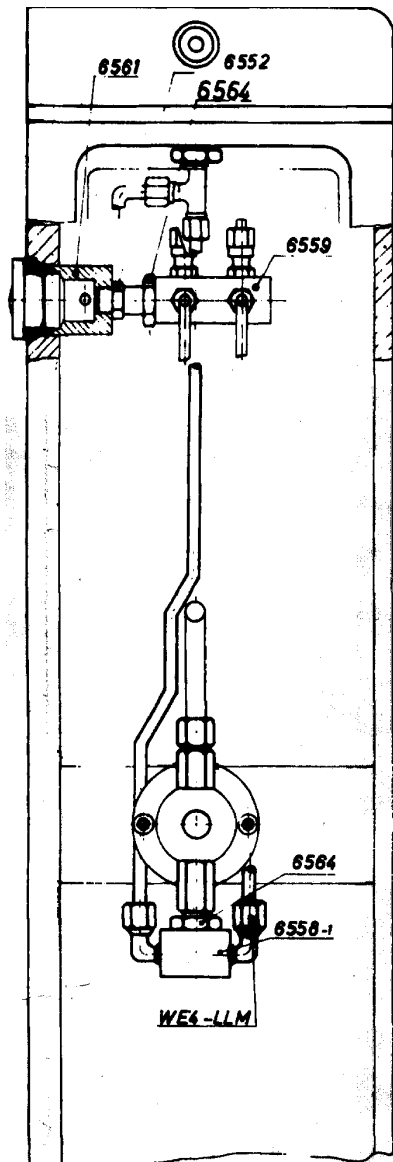

Zollaussführung
(5700)

□ Metr.-Ausführung!
() Zoll - Ausführung!

Modell M2L	Schaltkasten Gearbox S.1	Maßstab 1:1
---------------	-----------------------------	----------------

Modell M2L	Schaltkasten Gearbox S2	Maßstab 1:1
---------------	----------------------------	----------------

Modell M2L	Schloßkasten Apronbox	Maßstab 1:1
---------------	--------------------------	----------------

2 La. m. Nadellager

Maßstab 1:1
Headstock
Modell M2L